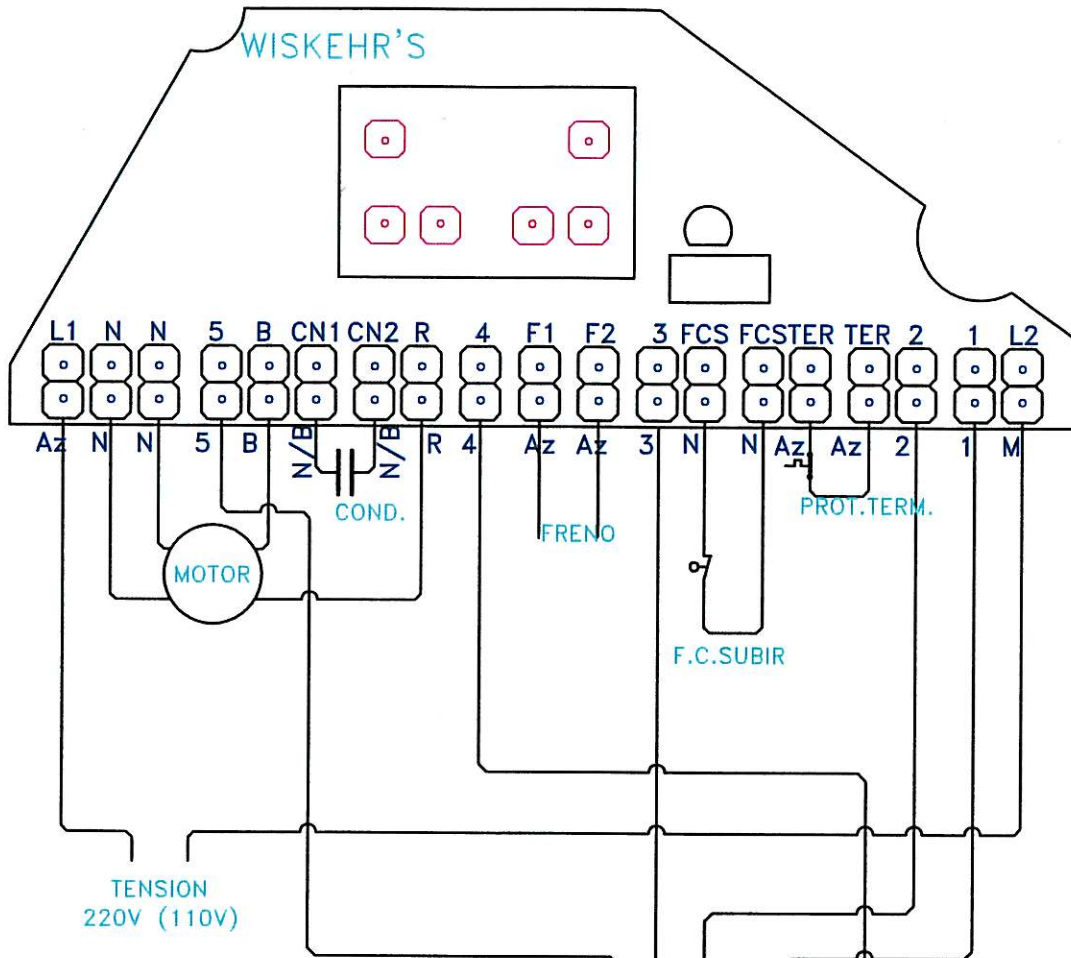

PLACA ELECTRONICA { ref.901130 (110V)
 ref.901230 (220V)

BOTONERA W-4
 (SIN SALTO)
 REF.: 900392

E

COLORES:
 Az: AZUL
 B: BLANCO
 N: NEGRO
 N/B: NEGRO o BLANCO
 M: MARRON
 R: ROJO