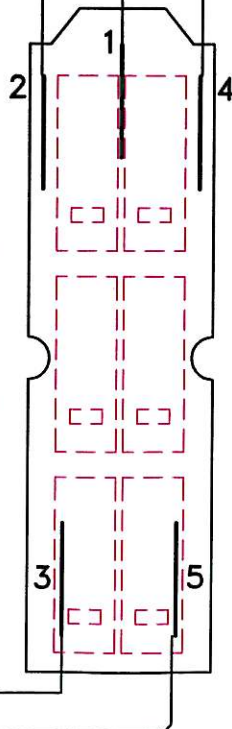

PLACA ELECTRONICA { ref.901130 (110V)
 ref.901230 (220V)

BOTONERA W-4
 (SIN SALTO)
 REF.: 900392

E

COLORES:
 Az: AZUL
 B: BLANCO
 N: NEGRO
 N/B: NEGRO o BLANCO
 M: MARRON
 R: ROJO