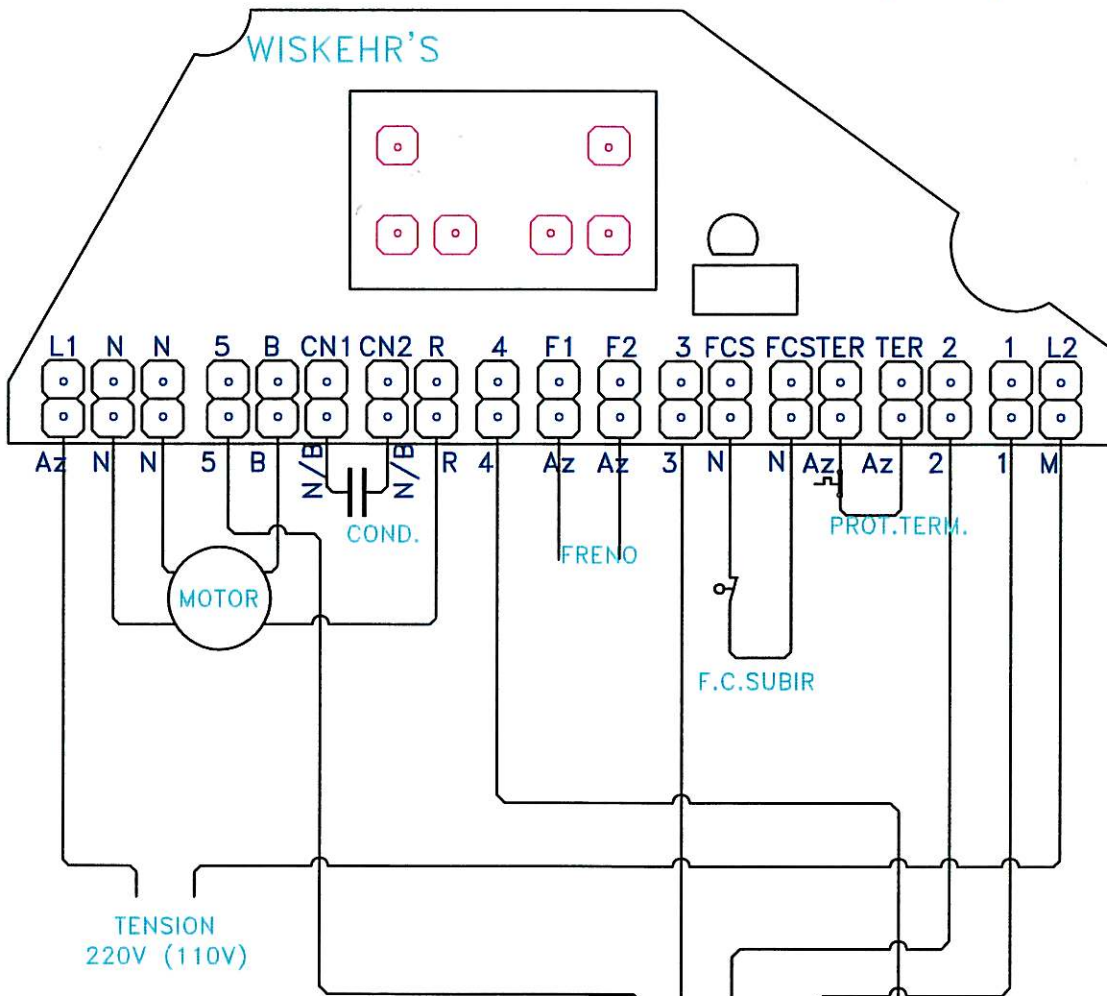

PLACA ELECTRONICA { ref.901130 (110V)
ref.901230 (220V)

BOTONERA W-4
(SIN SALTO)
REF.: 900392

E

COLORES:

Az: AZUL

B: BLANCO

N: NEGRO

N/B: NEGRO o BLANCO

M: MARRON

R: ROJO