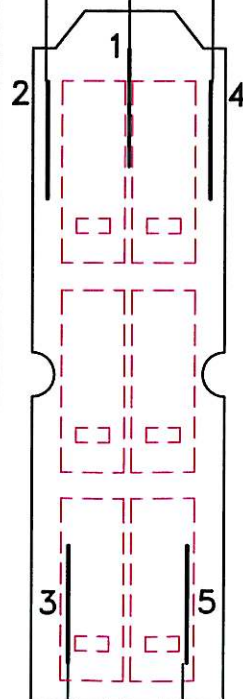

PLACA ELECTRONICA { ref.901130 (110V)
ref.901230 (220V)

BOTONERA W-4
(SIN SALTO)
REF.: 900392

E

COLORES:

Az: AZUL

B: BLANCO

N: NEGRO

N/B: NEGRO o BLANCO