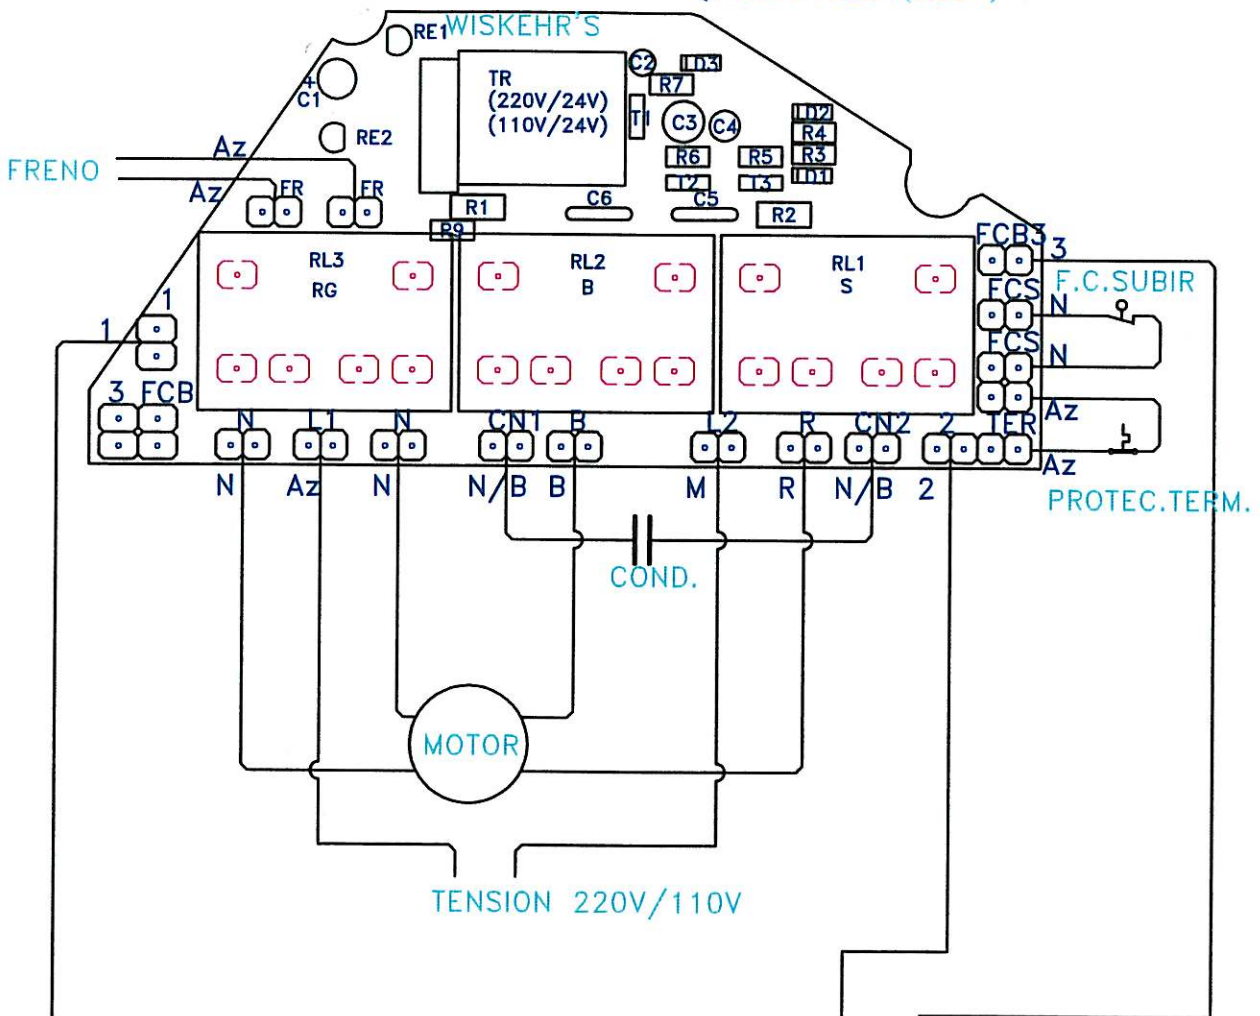

PLACA ELECTRONICA { ref.901115 (110V)  
ref.901325 (220V)

NEGRO (1)

AZUL (2)

MARRON (3)

COLORES:  
Az: AZUL  
B: BLANCO  
N: NEGRO  
N/B: NEGRO o BLANCO  
M: MARRON  
R: ROJO