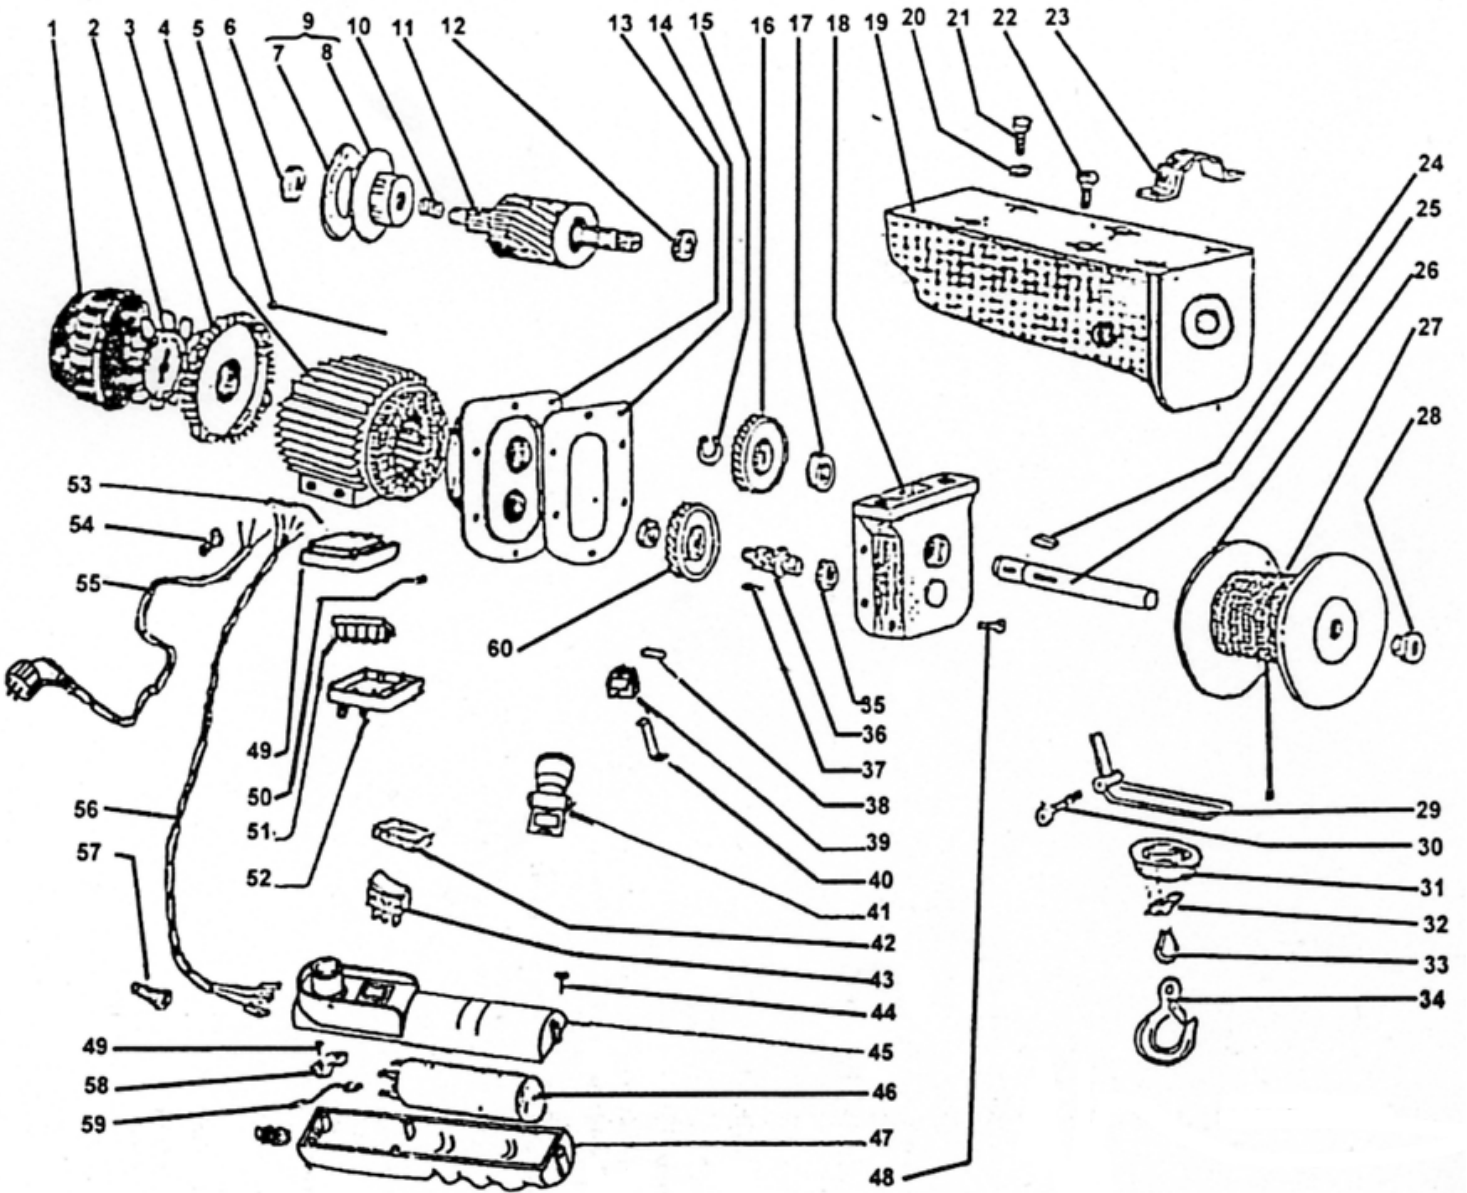

DESPIECE EB 200/400

POS.	COD.EB200/400	DESCRIPCION
1	0106001	ESCUDO VENTILADOR
2	0106002	VENTILADOR
3	0106003	TAPA LADO VENTILADOR
4	0106004	ESTATOR MOTOR
5	0106005	PERNO
6	0106006	RODAMIENTO
7	0106007	DISCO FRENO
8	0106008	CUBO
9	0106009	ROTOR FRENO
10	0106010	MUELLE FRENO
11	0106011	EJE ROTOR
12	0106012	RODAMIENTO
13	0106013	TAPA LADO ENGRANAJES
14	0106014	JUNTA CARTER
15	0106015	ANILLO ELÁSTICO
16	0106016	RUEDA
17	0106017	RODAMIENTO
18	0106018	CARTER REDUCTORA
19	0106019	CHASIS
20	0106020	ARANDELA
21	0106021	TORNILLO
22	0106022	TORNILLO
23	0106023	BRIDA
24	0106024	CHAVETA
25	0106025	EJE CARRETE
26	0106026	CARRETE
27	0106027	ESLINGA D=3, 15x11mt
28	0106028	CASQUILLO CARRETE
29	0106029	FINAL CARRERA
30	0106030	TORNILLO
31	0106031	CONTRAPESO
32	0106032	CASQUILLO GOMA
33	0106033	GUARDACABLES
34	0106034	GANCHO
35	0106035	RODAMIENTO
36	0106036	EJE PIÑÓN
37	0106037	CHAVETA
38	0106038	PASADOR ELÁSTICO
39	0106039	INTERRUPTOR F.C
40	0106040	RESORTE FINAL CARRERA
41	0106041	CABLE F.C
42	0106042	CUBIERTA CONMUTADOR
43	0106043	CONMUTADOR BOTONERA
44	0106044	TORNILLO
45	0106045	TAPA SUP. BOT
46	0106046	CONDESADOR
47	0106047	TAPA INF. BOT.
48	0106048	TORNILLO
49	0106049	TORNILLO
50	0106050	CABLE MASA
51	0106051	REGLETA
52	0106052	JUNTA
53	0106053	CAJA DE CONEXIONES
54	0106054	ANILLO
55	0106055	CLAVIJA
56	0106056	CABLE ELEC. BOTONERA
57	0106057	PASACABLE
58	0106058	PRENSA CABLES BOTONERA
59	0106059	CABLE CONDENSADOR
60	0106060	RUEDA DENTADA