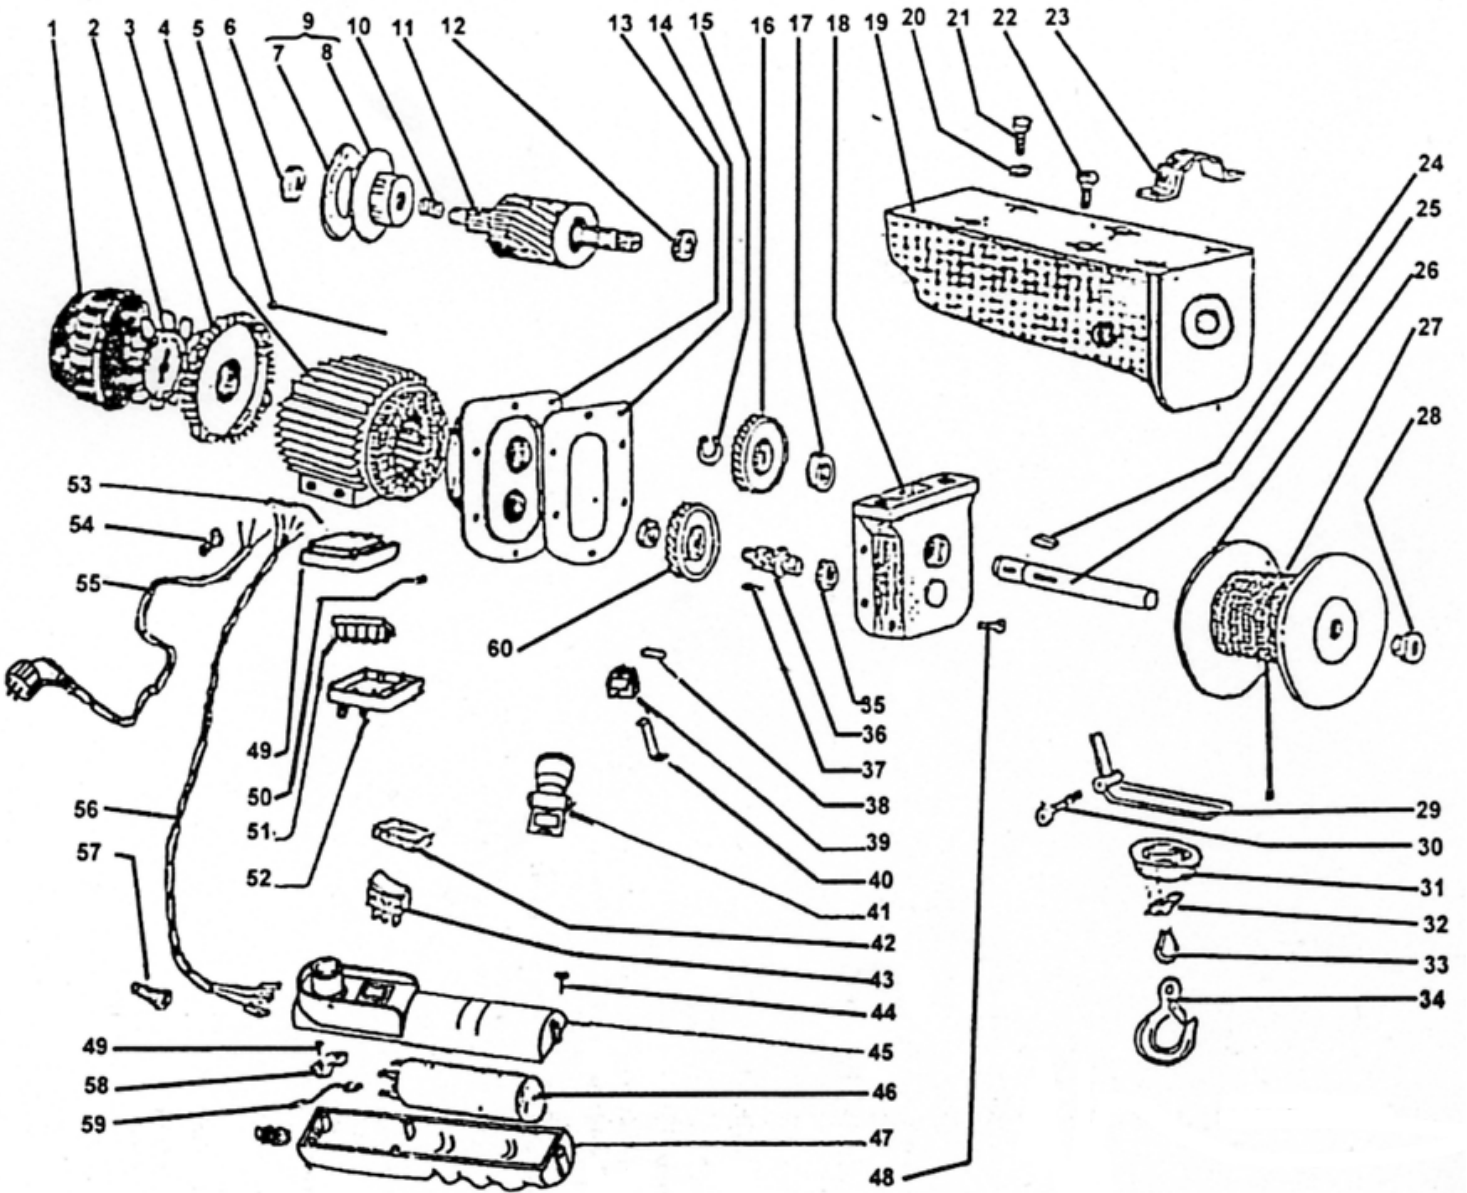

DESPIECE EB 100/200

POS.	COD.EB100/200	DESCRIPCION
1	0105001	ESCUDO VENTILADOR
2	0105002	VENTILADOR
3	0105003	TAPA LADO VENTILADOR
4	0105004	ESTATOR MOTOR
5	0105005	PERNO
6	0105006	RODAMIENTO
7	0105007	DISCO FRENO
8	0105008	CUBO
9	0105009	ROTOR FRENO
10	0105010	MUELLE FRENO
11	0105011	EJE ROTOR
12	0105012	RODAMIENTO
13	0105013	TAPA LADO ENGRANAJES
14	0105014	JUNTA CARTER
15	0105015	ANILLO ELÁSTICO
16	0105016	RUEDA
17	0105017	RODAMIENTO
18	0105018	CARTER REDUCTORA
19	0105019	CHASIS
20	0105020	ARANDELA
21	0105021	TORNILLO
22	0105022	TORNILLO
23	0105023	BRIDA
24	0105024	CHAVETA
25	0105025	EJE CARRETE
26	0105026	CARRETE
27	0105027	ESLINGA D=3, 15x11mt
28	0105028	CASQUILLO CARRETE
29	0105029	FINAL CARRERA
30	0105030	TORNILLO
31	0105031	CONTRAPESO
32	0105032	CASQUILLO GOMA
33	0105033	GUARDACABLES
34	0105034	GANCHO
35	0105035	RODAMIENTO
36	0105036	EJE PIÑÓN
37	0105037	CHAVETA
38	0105038	PASADOR ELÁSTICO
39	0105039	INTERRUPTOR F.C
40	0105040	RESORTE FINAL CARRERA
41	0105041	CABLE F.C
42	0105042	CUBIERTA CONMUTADOR
43	0105043	CONMUTADOR BOTONERA
44	0105044	TORNILLO
45	0105045	TAPA SUP. BOT
46	0105046	CONDESADOR
47	0105047	TAPA INF. BOT.
48	0105048	TORNILLO
49	0105049	TORNILLO
50	0105050	CABLE MASA
51	0105051	REGLETA
52	0105052	JUNTA
53	0105053	CAJA DE CONEXIONES
54	0105054	ANILLO
55	0105055	CLAVIJA
56	0105056	CABLE ELEC. BOTONERA
57	0105057	PASACABLE
58	0105058	PRENSA CABLES BOTONERA
59	0105059	CABLE CONDENSADOR
60	0105060	RUEDA DENTADA