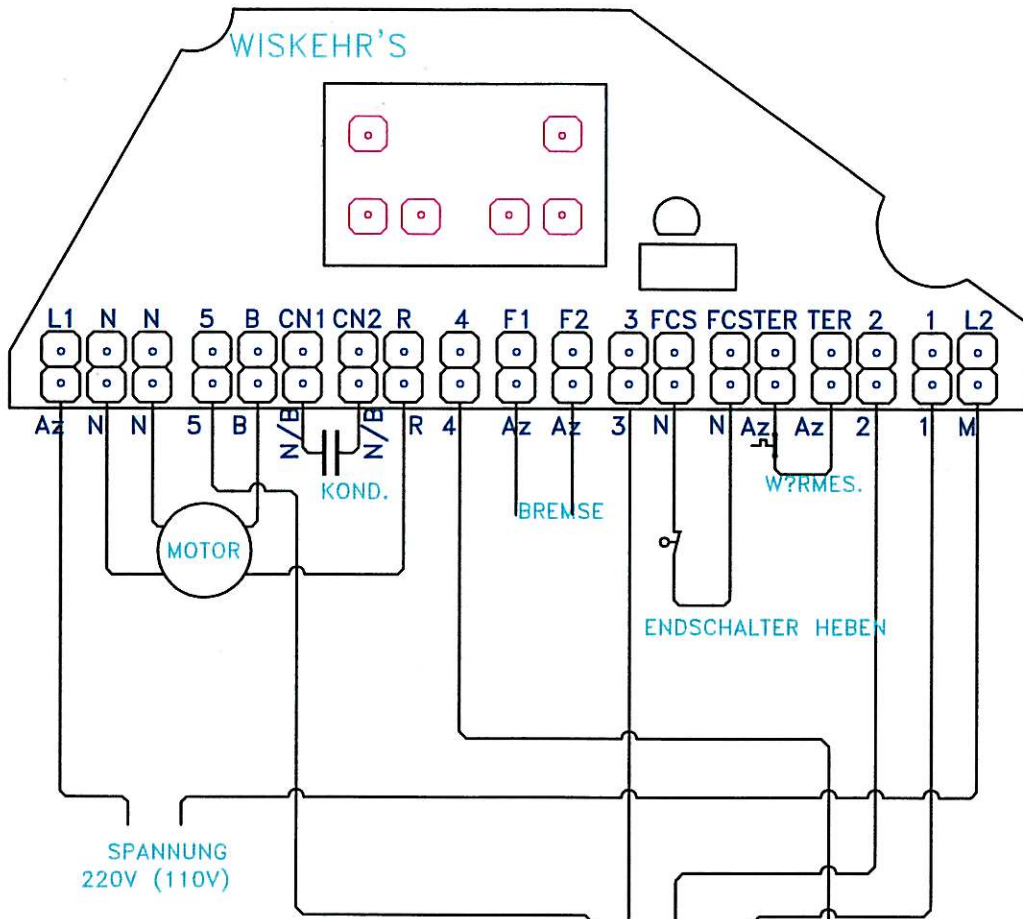

ELEKTRONISCHE STEUERPLATTE { ref.901130 (110V)
 { ref.901230 (220V)

DRUCKTASTATUR W-4
 ("SIN SALTO")
 REF.: 900392

E

FARBEN:
 Az: BLAU
 B: WEISS
 N: SCHWARZ
 N/B: SCHWARZ ODER WEISS
 M: BRAUN
 R: ROT