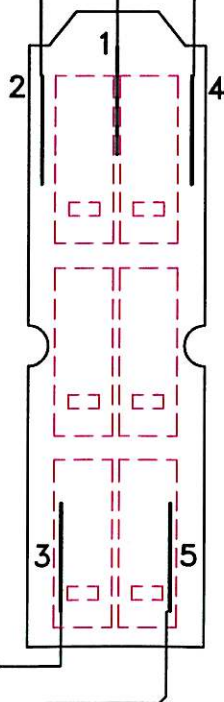

ELEKTRONISCHE STEUERPLATTE { ref.901130 (110V)
 { ref.901230 (220V)

DRUCKTASTATUR W-4
 ("SIN SALTO")
 REF.: 900392

E

FARBEN:
 Az: BLAU
 B: WEISS
 N: SCHWARZ
 N/B: SCHWARZ ODER WEISS
 M: BRAUN
 R: ROT