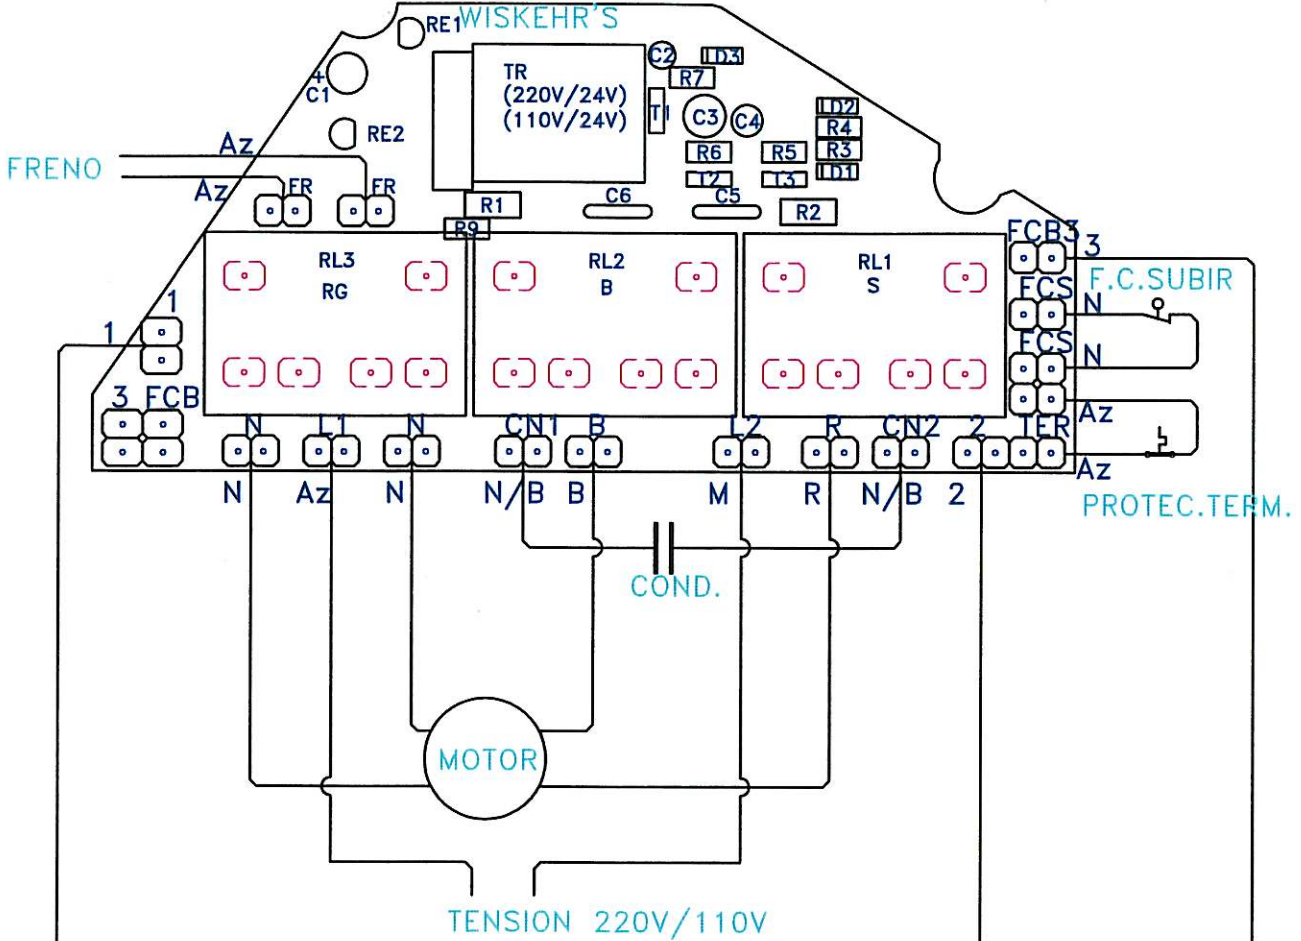

PLACA ELECTRONICA { ref.901115 (110V)
ref.901325 (220V)

NEGRO (1)

BOTONERA W-2
REF.: 900393

AZUL (2)

MARRON (3)

COLORES:
Az: AZUL
B: BLANCO
N: NEGRO
N/B: NEGRO o BLANCO
M: MARRON
R: ROJO