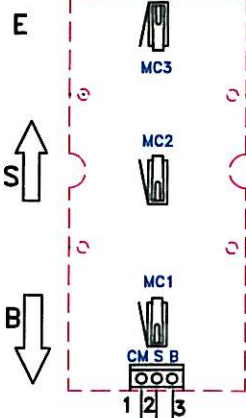

PLACA ELECTRONICA { ref.901115 (110V)
ref.901325 (220V)

NEGRO (1)

BOTONERA W-2
REF.: 900393

AZUL (2)

MARRON (3)

COLORES:
Az: AZUL
B: BLANCO
N: NEGRO
N/B: NEGRO o BLANCO
M: MARRON
R: ROJO