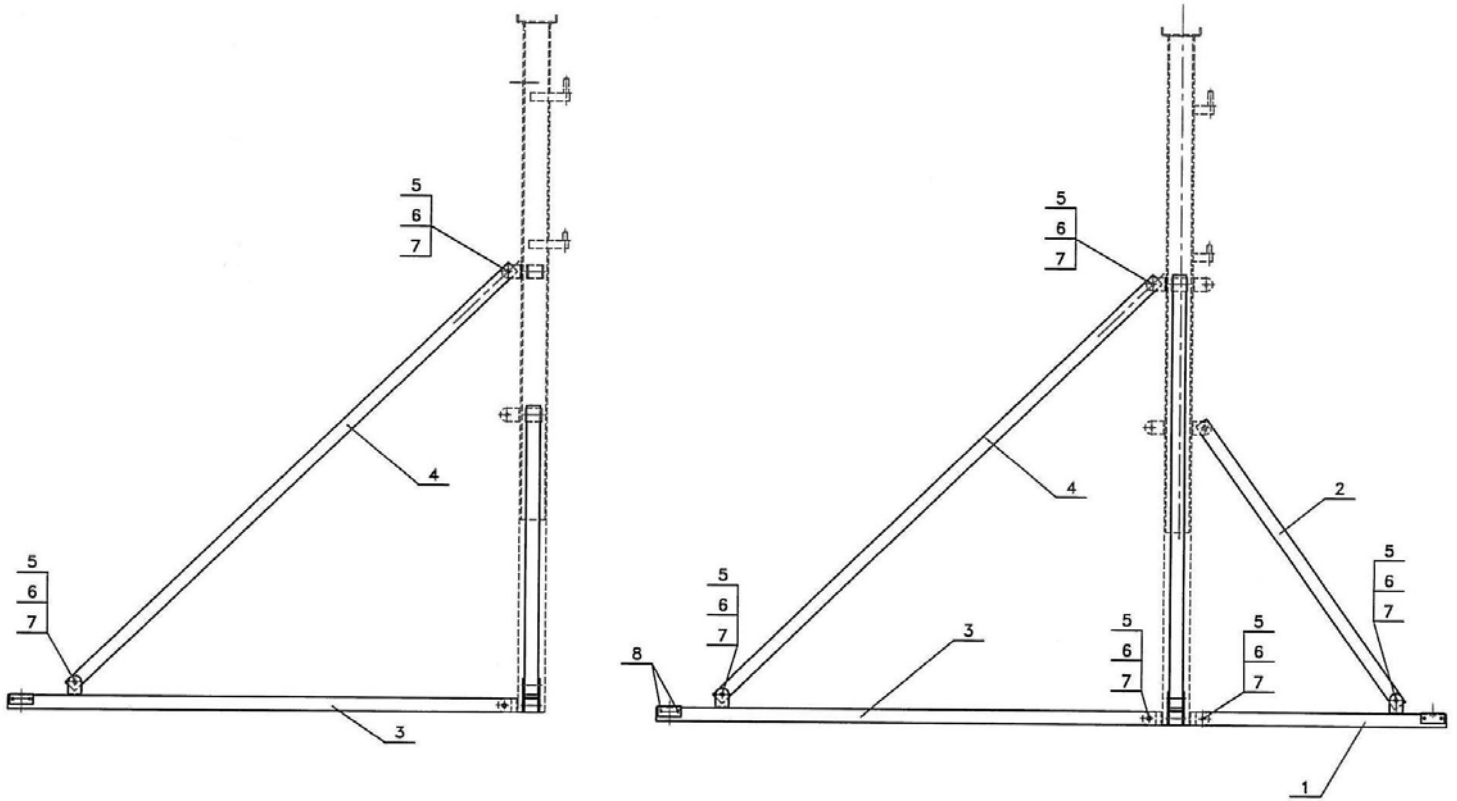

COMPONENTES TRÍPODE PARA COLUMNA PISO

REF.	CODIGO	DENOMINACION	CANT.
1	300108	BASE LARGA TRÍPODE -1-	1
2	300112	TIRANTE LARGO TRÍPODE -1-	1
3	300155	BASE BÍPODE	2
4	300157	TIRANTE BÍPODE	2
5	700033	TORNILLO DIN 931 8.8 M-10x60 ZINC	7
6	700105	TUERCA 934 8.8 M-10 ZINC	7
7	700304	ARANDELA GROWER 7980 FUERTE M-10 ZINC	7
8	700801	REMACHE BÍPODE	2