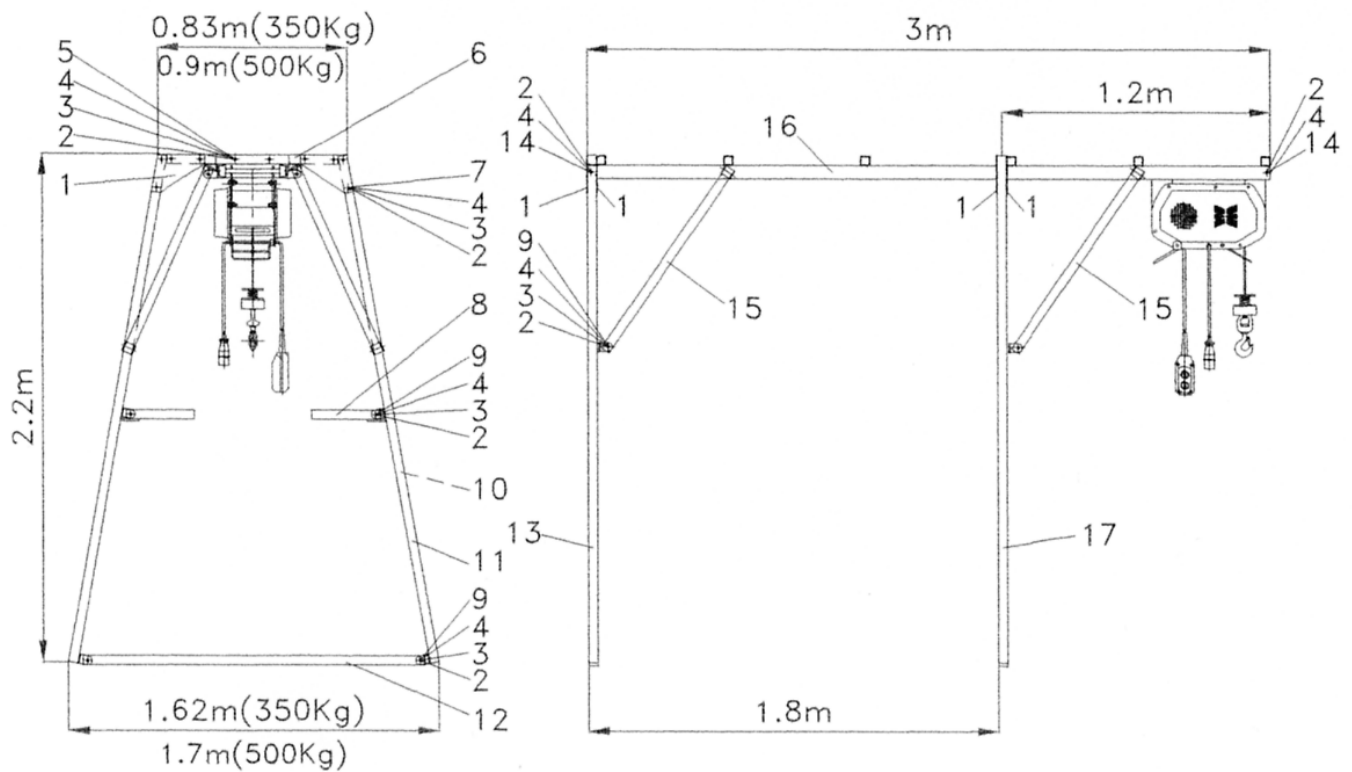

COMPONENTES CABALLETE 500

| REF. | CODIGO | DENOMINACION | CANT. |
|------|--------|-------------------------------|-------|
| 1 | 300392 | ANGULO | 8 |
| 2 | 700304 | ARANDELA GROWER 7980 10MM | 38 |
| 3 | 700206 | ARANDELA PL. BIS. 125 10MM | 34 |
| 4 | 700105 | TUERCA 934 M-10 | 38 |
| 5 | 700062 | TORNILLO 931 M-10x100 | 4 |
| 6 | 300487 | BARRA SUPERIOR PORTICO | 2 |
| 7 | 700033 | TORNILLO 931 M-10x60 | 16 |
| 8 | 300390 | BARRA SEGURIDAD | 2 |
| 9 | 700034 | TORNILLO 931 M-10x70 | 14 |
| 10 | 300386 | BARRA PORTICO TRASERO DCHO. | 1 |
| 11 | 300385 | BARRA PORTICO DELANTERO DCHO. | 1 |
| 12 | 300488 | BARRA INFERIOR PORTICO | 2 |
| 13 | 300396 | BARRA PORTICO TRASERO IZDO. | 1 |
| 14 | 700032 | TORNILLO 933 M-10x30 | 4 |
| 15 | 300389 | TIRANTE | 4 |
| 16 | 300491 | GUIAS | 1 |
| 17 | 300395 | BARRA PORTICO DELANTERO IZDO. | 1 |