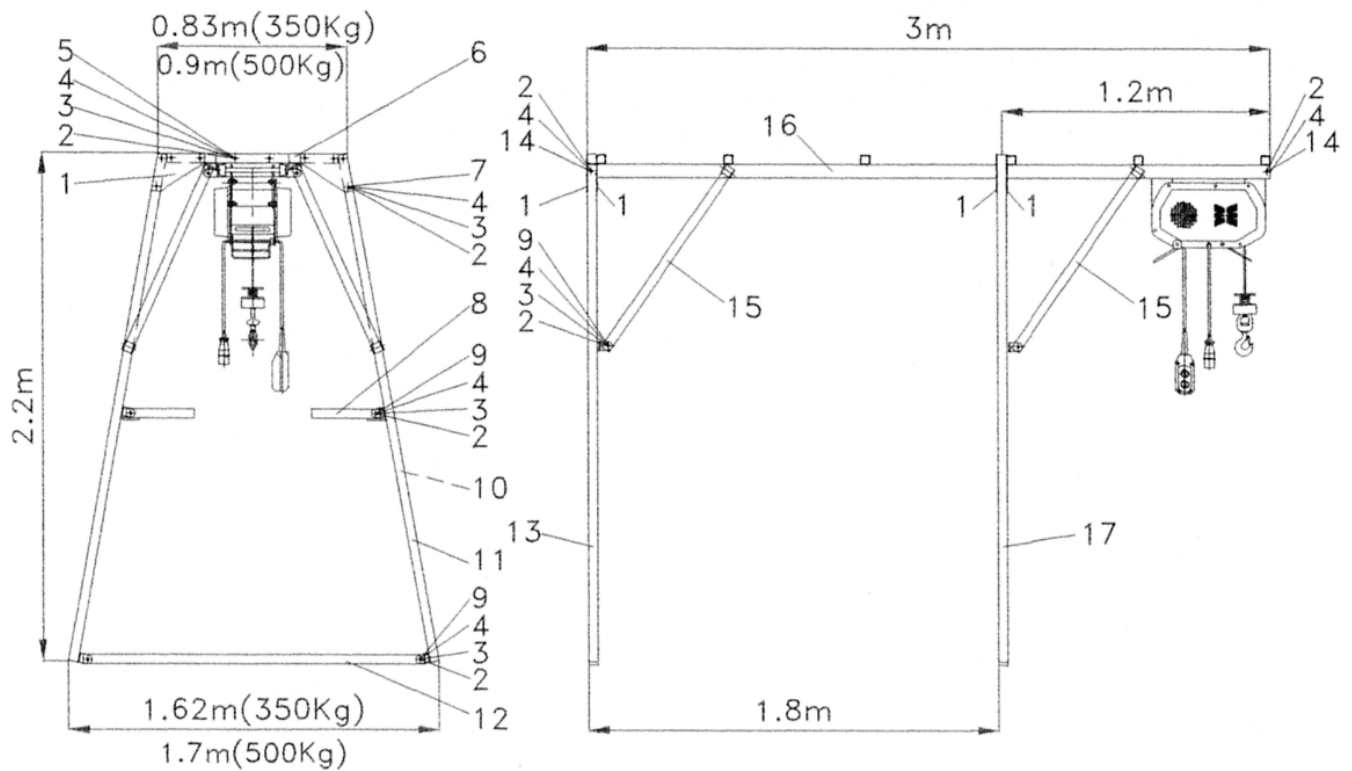

COMPONENTES CABALLETE

REF.	CODIGO	DENOMINACION	CANT.
1	300392	ANGULO	8
2	700304	ARANDELA GROWER 7980 10MM	38
3	700206	ARANDELA PL. BIS. 125 10MM	34
4	700105	TUERCA 934 M-10	38
5	700062	TORNILLO 931 M-10x100	4
6	300387	BARRA SUPERIOR PORTICO	2
7	700033	TORNILLO 931 M-10x60	16
8	300390	BARRA SEGURIDAD	2
9	700034	TORNILLO 931 M-10x70	14
10	300386	BARRA PORTICO TRASERO DCHO.	1
11	300385	BARRA PORTICO DELANTERO DCHO.	1
12	300388	BARRA INFERIOR PORTICO	2
13	300396	BARRA PORTICO TRASERO IZDO.	1
14	700032	TORNILLO 933 M-10x30	4
15	300389	TIRANTE	4
16	300391	GUIAS	1
17	300395	BARRA PORTICO DELANTERO IZDO.	1