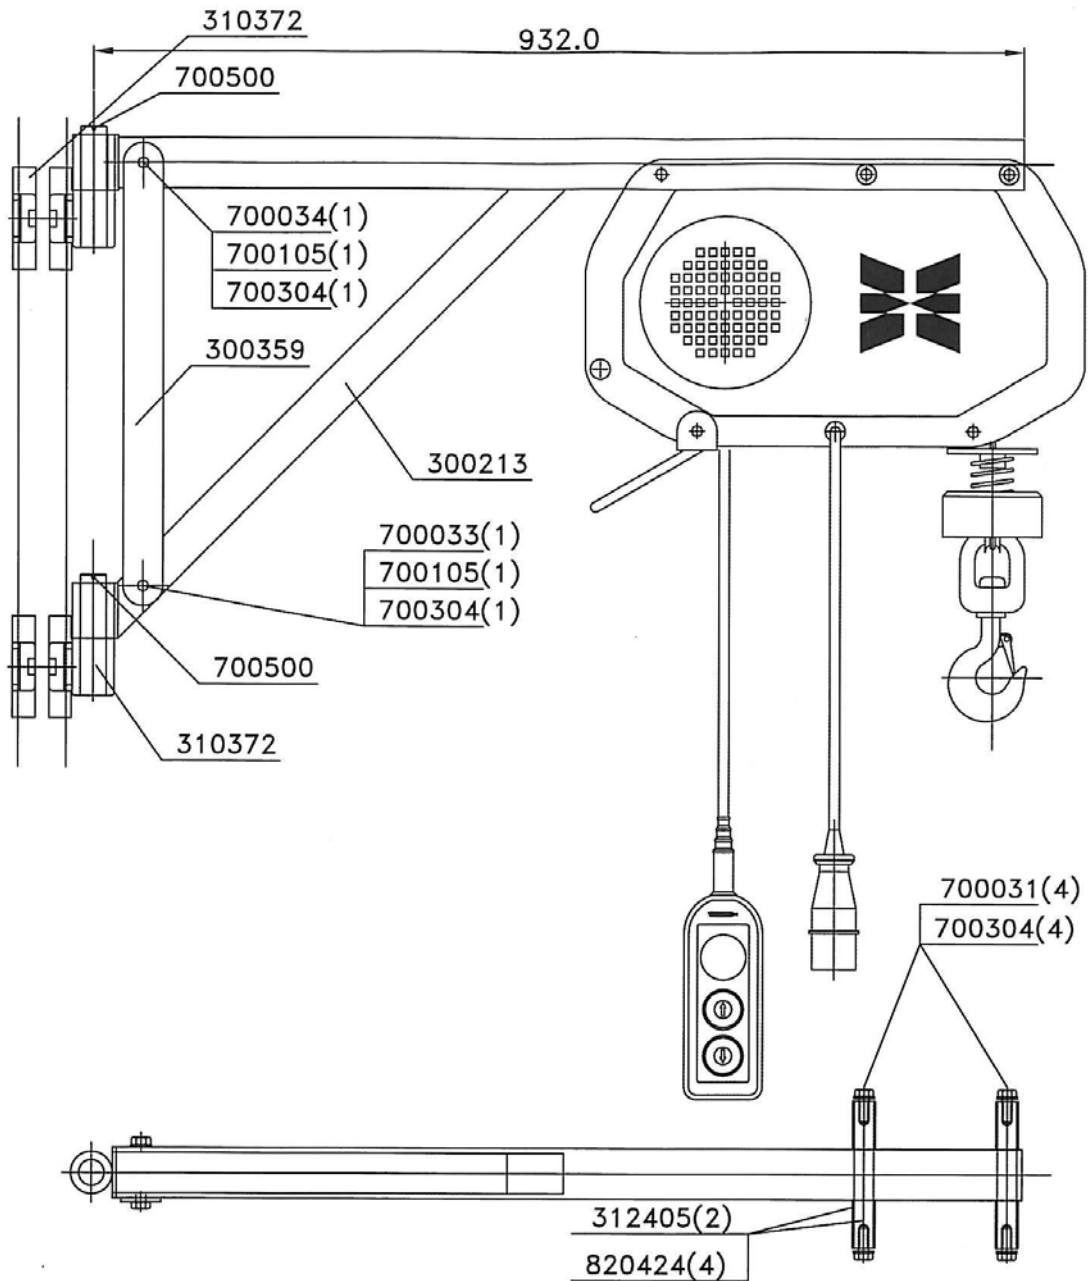

COMPONENTES BANDERA FIJA 200

CODIGO	DENOMINACION	CANT.
300213	AMARRE BANDERA FIJA	1
300359	TIRANTE BANDERA FIJA	1
310372	MEDIA BRIDA D=48 CON EJEJ	2
312405	SEPARADOR D=20MM L=146 F=114	2
700031	TORNILLO 933 8.8 M-10x20 ZINC	4
700033	TORNILLO 931 8.8 M-10x60 ZINC	1
700034	TORNILLO 933 8.8 M-10x70 ZINC	1
700105	TUERCA 934 8.8 M-10 ZINC	2
700304	ARANDELA GROWER 7980	6
700500	PASADOR R-4 MM	2
820424	CASQUILLO BANDERA 200/300Kg	4