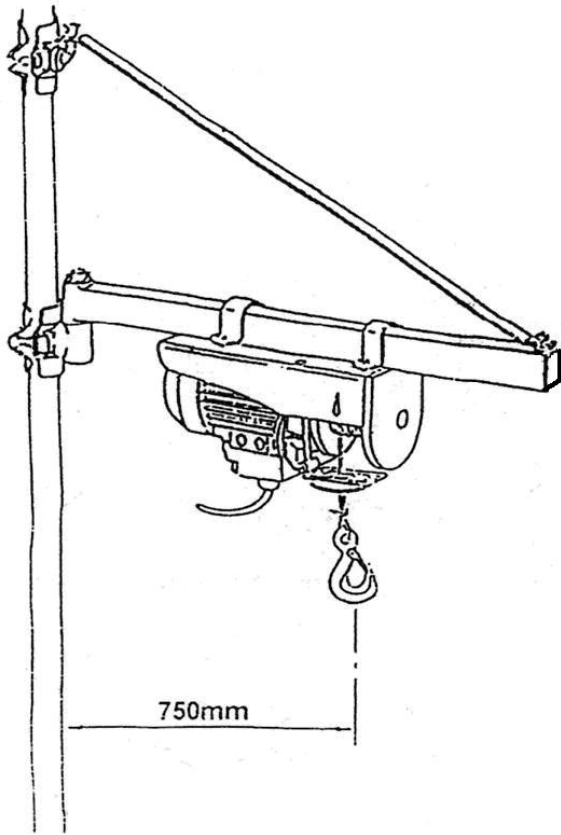

BANDERA EB

| CODIGO | DENOMINACION |
|---------------|----------------------------------|
| 310285 | BANDERA EB (BRUTO) |
| 500002 | ADHESIVO MARCA WISKEHR'S PEQUEÑO |
| 500045 | MANUAL INSTR. BAND. |
| 500803 | CAJA CARTON 195x135x1060 BARRAS |
| 820332 | BOLSA 18x30 GALGA 200 C/SOLAPA |