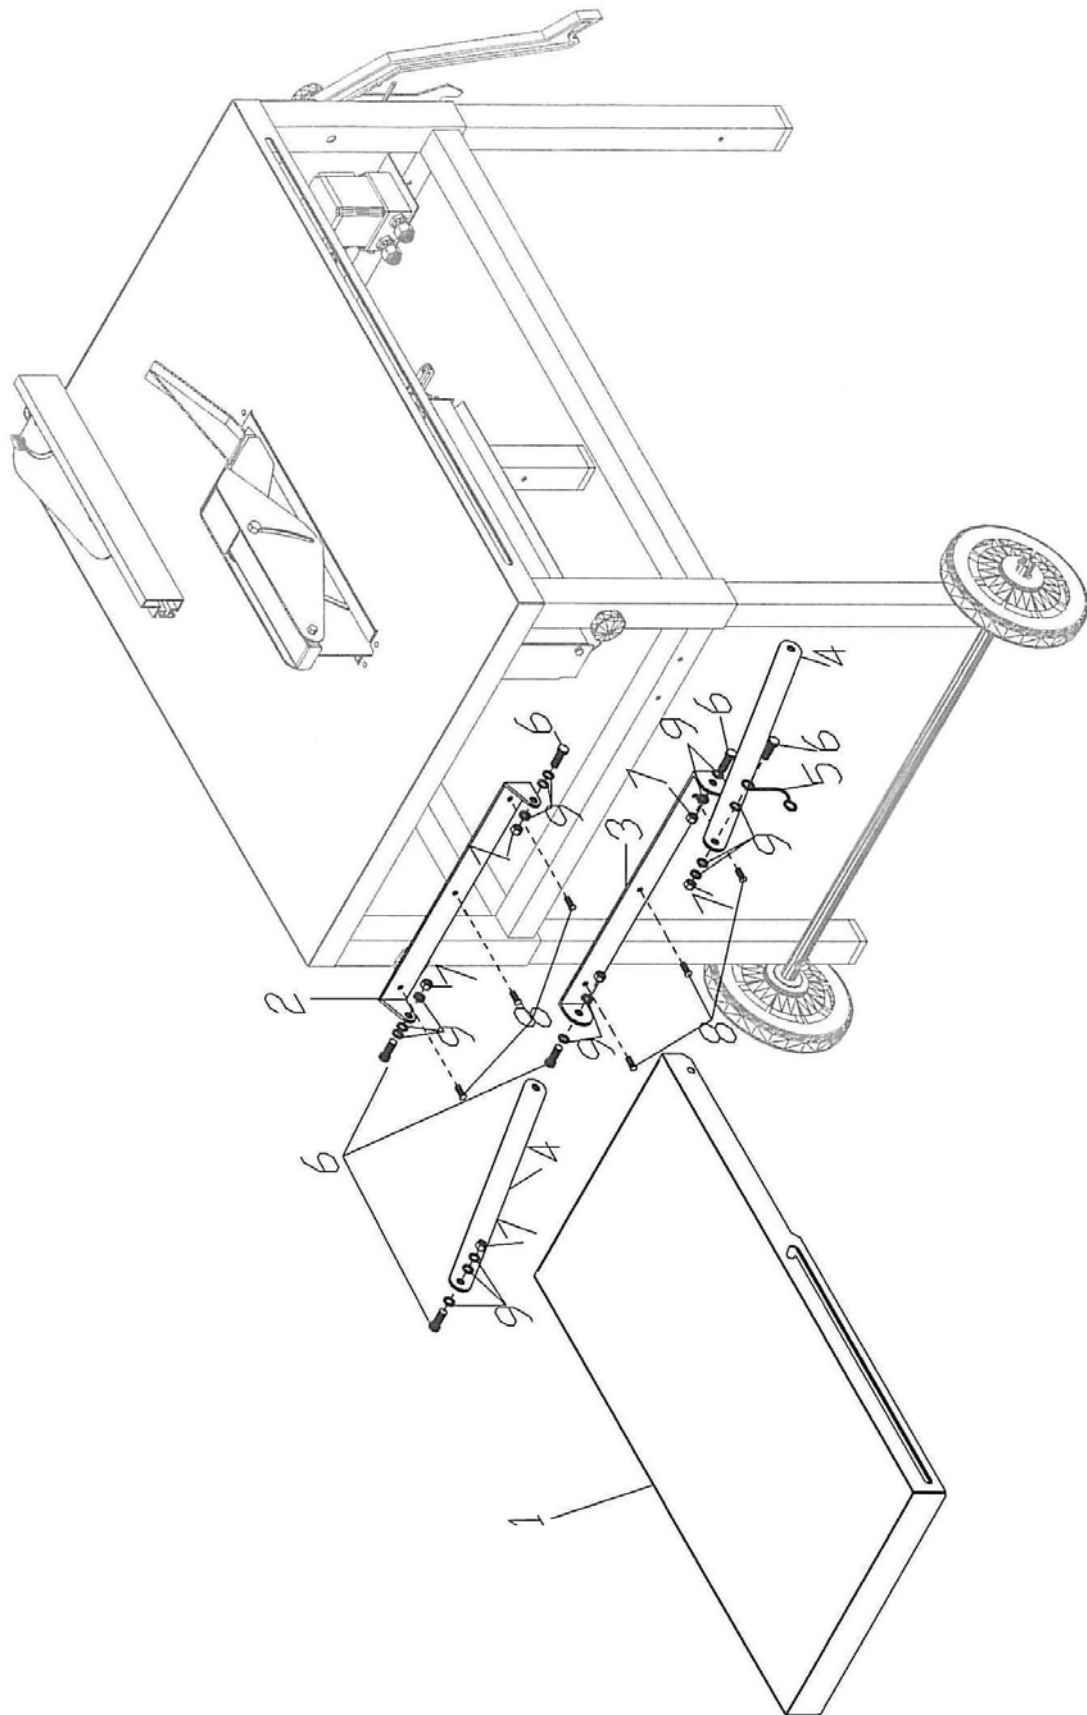

DESPIECE EXTENSIÓN TRONZADORA BETA T

LISTADO DE COMPONENTES: EXTENSIÓN BETA T

REF.	CODIGO	DENOMINACION	CANTIDAD
1	304625A	TABLA EXTENSIÓN	1
2	304626A	PLETINA SUPERIOR EXTENSIÓN	1
3	304627A	PLETINA INFERIOR EXTENSIÓN	1
4	304628A	TIRANTE EXTENSIÓN-1C5	2
5	634006	MUELLE EXTENSIÓN	1
6	700032	TORNILLA 933 8.8 M-10x30 ZINC	6
7	7000113	TUERCA BLOCANTE 985 8.8 M-10 ZINC	6
8	700163	TORNILLO ROSCA CHAPA 7981 ZN. 6.3 L=16	6
9	700206	ARANDELA PL. BIS.DIN-125 10MMJ ZINC	16